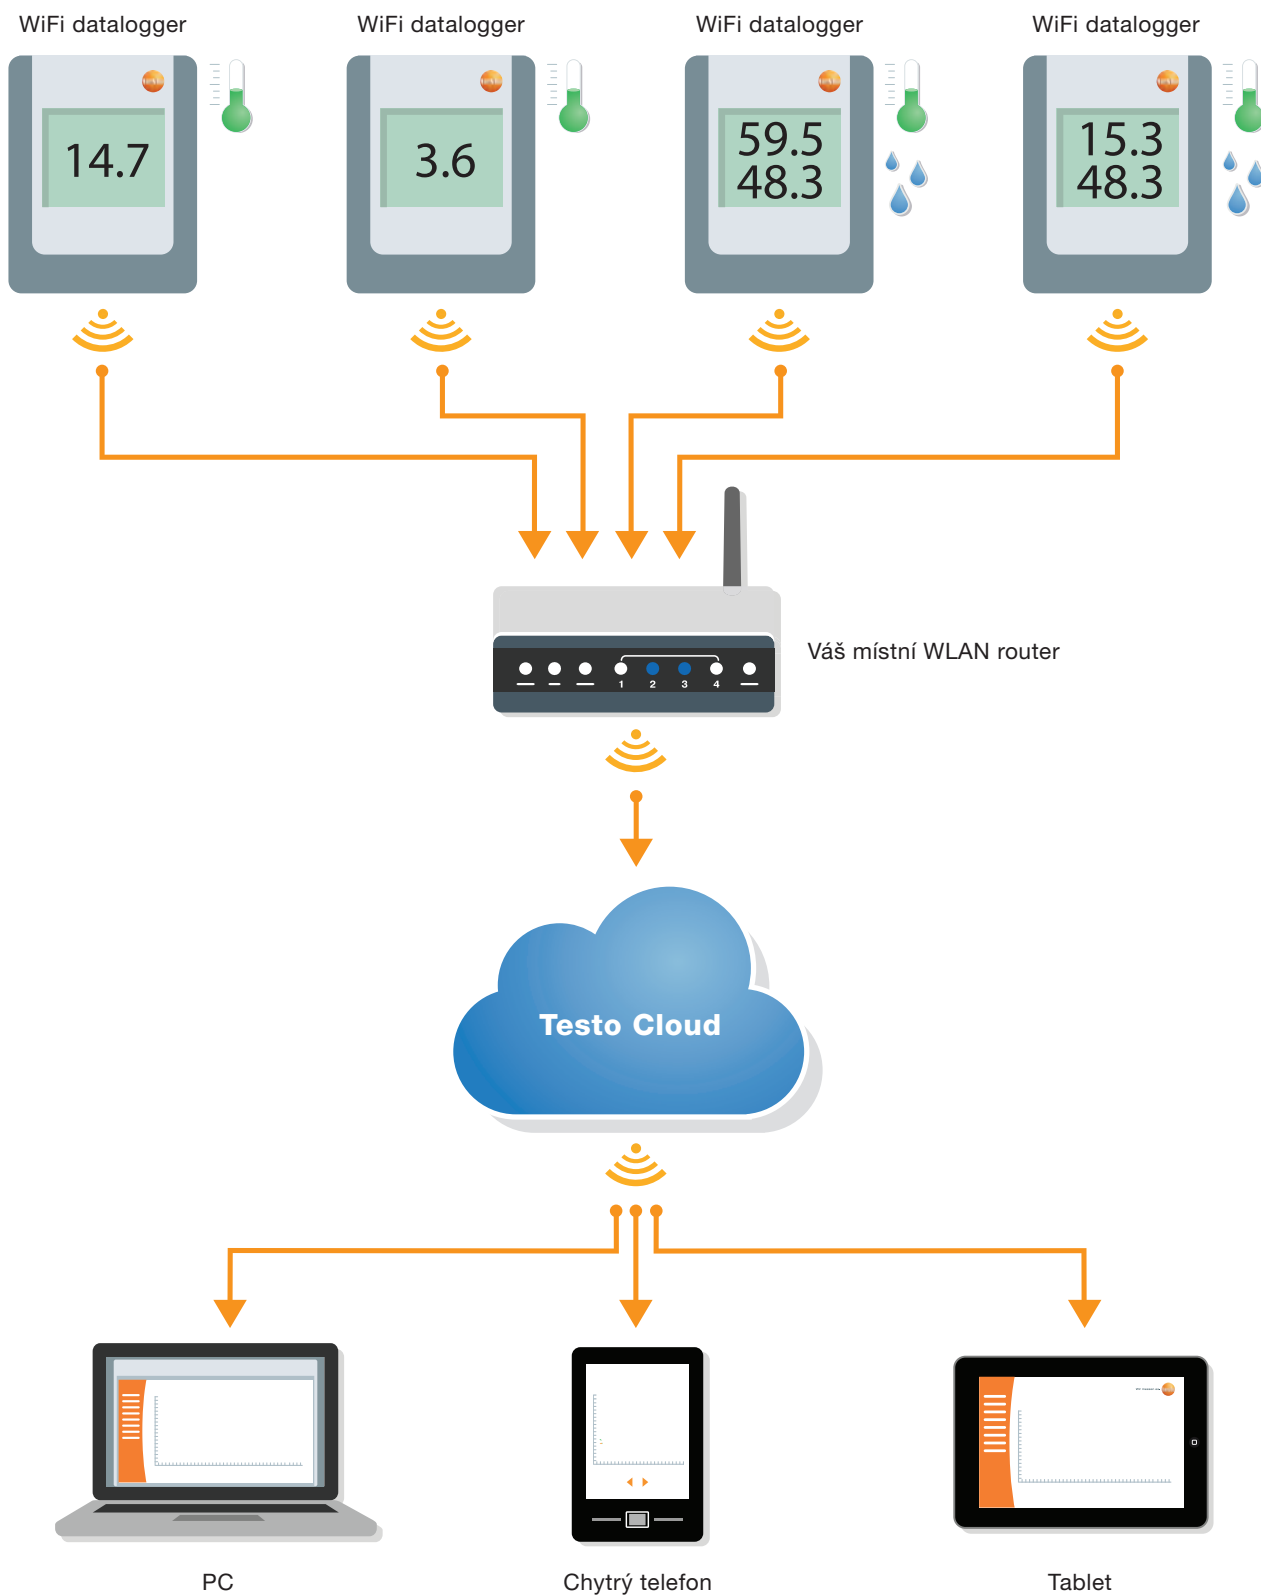

Nové pojetí sledování teploty a vlhkosti.

Se systémem dataloggerů testo Saveris 2 máte klimatické podmínky zcela jednoduše pod kontrolou - je jedno, kde jste.